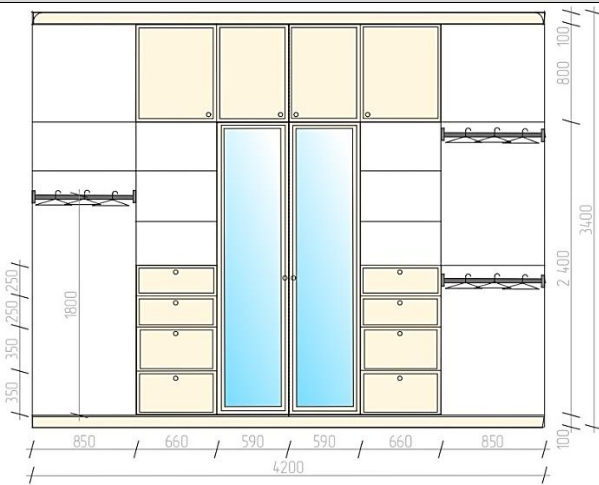

Шкаф №2

Описание

Размеры ниши под встраивание
– Ш4200 хГ 550 хВ3400 мм

Размеры даны без учета толщины отделки стен, пола, потолков). Необходим предварительный замер и уточнение размеров.

Тип дверей – распашные глухие.

Цвет – IVORY

Стиль – классика