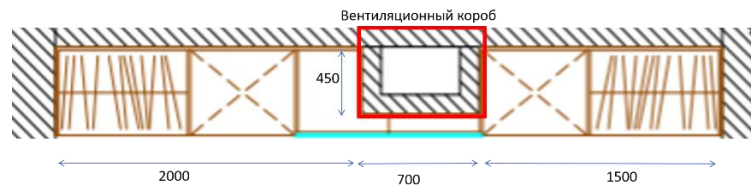

Тип дверей – распашные глухие/ зеркальные

Цвет - IVORY

Стиль – классика

Шкаф №2

Вид сверху

Фронтальный вид (Фасады)

Наполнение

Описание