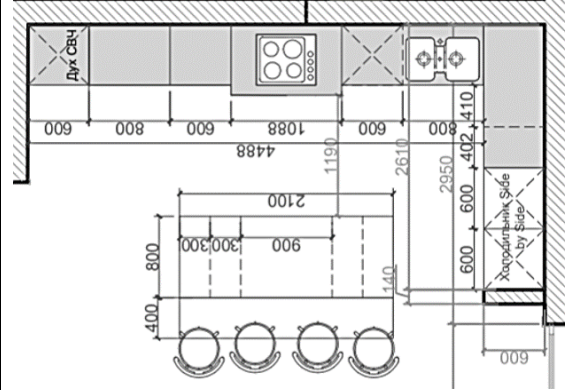

Чертеж (вид сверху)

Фронтальный вид, Наполнение, Размеры