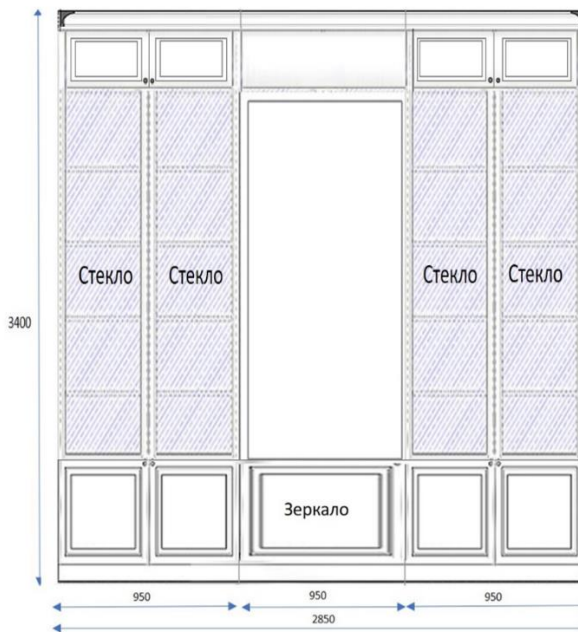

Назначение: Шкаф для одежды, 3-х створчатый, с антресолями.

Тип дверей - распашные зеркальные, у антреселей – глухие.

Цвет - IVORY

Стиль – классика

КНИЖНЫЕ ШКАФЫ В КАБИНЕТЕ (Помещение № 4)

Фронтальный вид

Наполнение