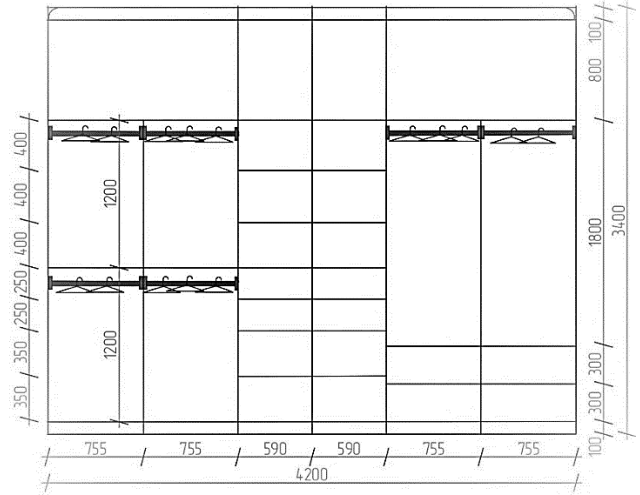

ШКАФЫ В ГАРДЕРОБНОЙ 2 эт. (Помещение № 26)

Шкаф №1

Фронтальный вид (Фасады)

Наполнение

Описание

Размеры ниши под встраивание – Ш4200 хГ 550 хВ3400 мм

Размеры даны без учета толщины отделки стен, пола, потолка). Необходим предварительный замер и уточнение размеров.