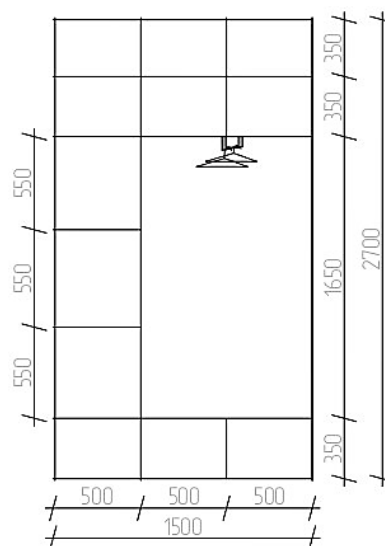

Размеры ниши под встраивание
– Ш4200 хГ 550 хВ3400 мм

Размеры даны без учета толщины отделки стен, пола, потолков). Необходим предварительный замер и уточнение размеров.

Тип дверей – распашные глухие.

Цвет – IVORY

Стиль – классика

ШКАФ В МАСТЕР-САУЗЛЕ (Помещение № 28)

Фронтальный вид

Наполнение

Описание

Размеры – Ш1500 хГ 320 хВ2700 мм

Размеры даны без учета толщины отделки стен, пола, потолков).

Необходим предварительный замер и уточнение размеров.

Назначение: для полотенец и туалетных принадлежностей.

Габаритные размеры тумбы:

Ширина– 2300 мм

Глубина - 600 мм

Высота – 800 мм

Размеры раковины (2 шт) – Ш 600-700мм, Г500 мм

Наполнение – полки, ящики.

Столешница - мрамор