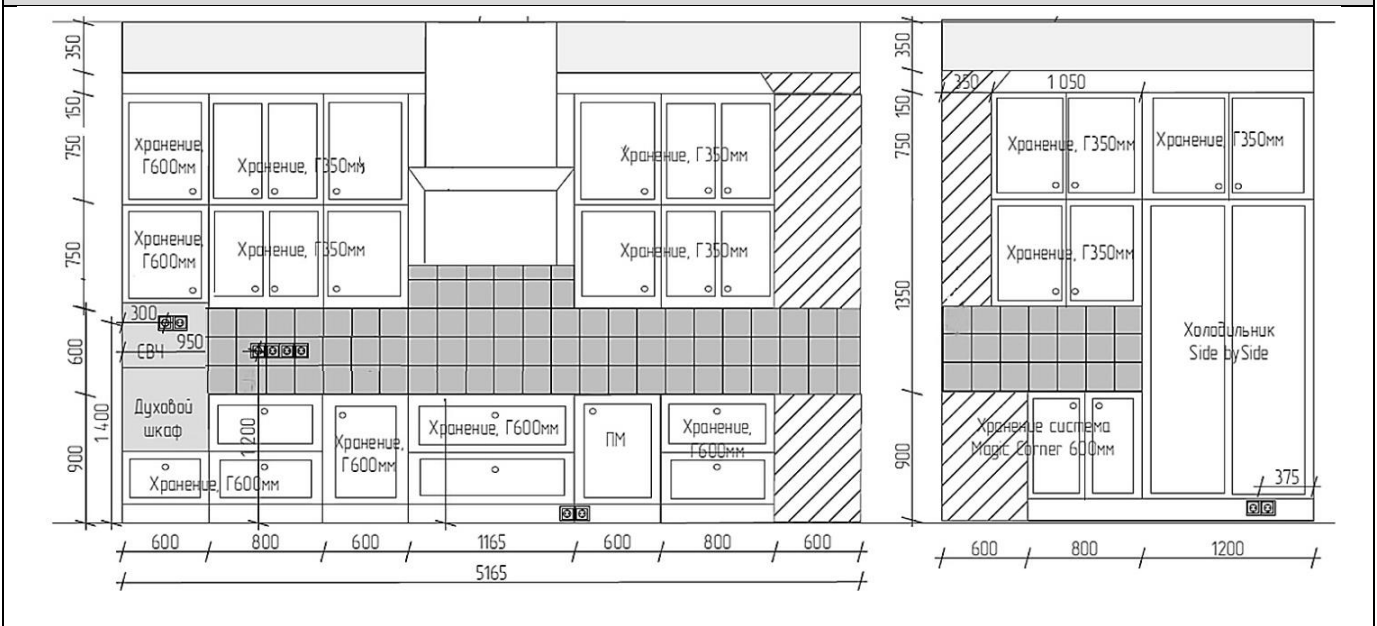

Назначение: для полотенец и туалетных принадлежностей.

Габаритные размеры тумбы:

Ширина– 2300 мм

Глубина - 600 мм

Высота – 800 мм

Размеры раковины (2 шт) – Ш 600-700мм, Г500 мм

Наполнение – полки, ящики.

Столешница - мрамор

КУХНЯ-СТОЛОВАЯ (Помещение № 12)

Чертеж (вид сверху)

Фронтальный вид, Наполнение, Размеры

Вид сверху

Вид сверху

Описание

Тип кухни - угловая с островом, размеры угла – 5165x2600 мм
 Размеры даны без учета толщины отделки стен, пола, потолков). Необходим предварительный замер и уточнение размеров.
 Остров - 2100x800 мм
 Наполнение – нижние и верхние шкафы с полками и ящиками для хранения, шкаф-пенал для встраивания СВЧ и духового шкафа.
 Фасвды – глухие/стекло
 Столешница - дерево
 Цвет - IVORY
 Стиль – классика