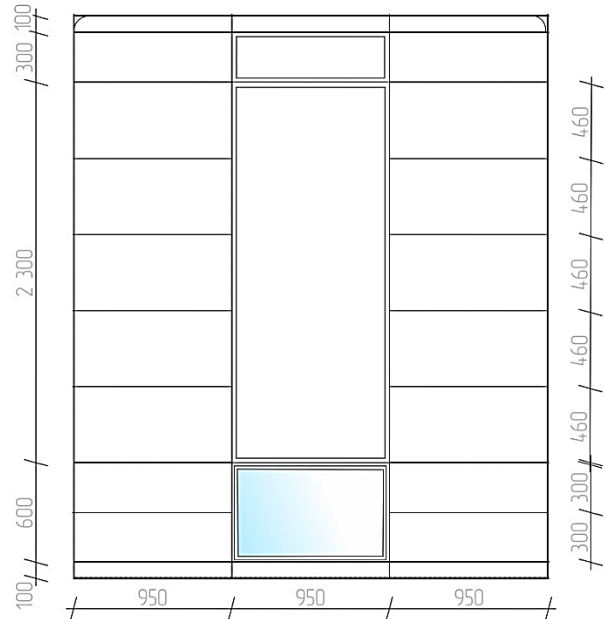

Описание

Размеры ниши под встраивание
– Ш2850 хГ 350 хВ3400

Размеры даны без учета толщины отделки стен, пола, потолков. Необходим предварительный замер и уточнение размеров.

Назначение: П-образный книжный шкаф с простенком.

Низ – закрытое отделение (хранение),

Середина – стеллажи для книг, двери со стеклом,

Верх – закрытые антресоли.

Тип дверей – распашные стеклянные/глухие

Цвет - IVORY

Стиль – классика