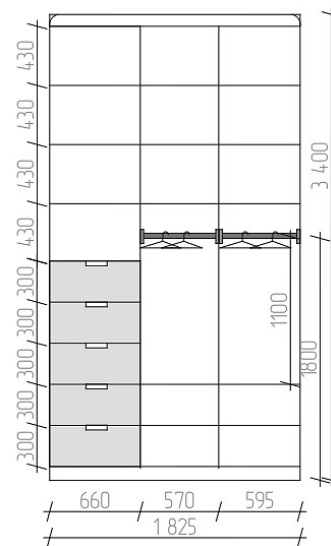

Описание

Размеры ниши под встраивание – Ш1825 хГ 660 хВ3400

Размеры даны без учета толщины отделки стен, пола, потолков. Необходим предварительный замер и уточнение размеров.

Назначение: Шкаф для одежды, 3-х створчатый, с антресолями.

Тип дверей - распашные зеркальные, у антреселей – глухие.

Цвет - IVORY

Стиль – классика