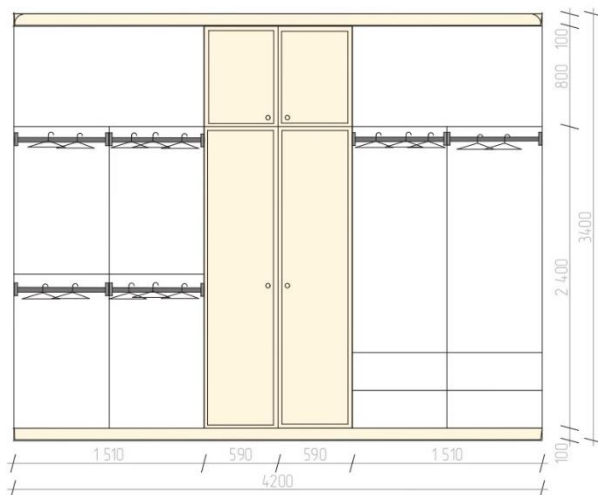

ШКАФЫ В ГАРДЕРОБНОЙ 2 эт. (Помещение № 26)

Шкаф №1

Описание

Размеры ниши под встраивание – Ш4200 хГ 550 хВ3400 мм

Размеры даны без учета толщины отделки стен, пола, потолка). Необходим предварительный замер и уточнение размеров.

Тип дверей – распашные глухие/ зеркальные

Цвет - IVORY

Стиль – классика