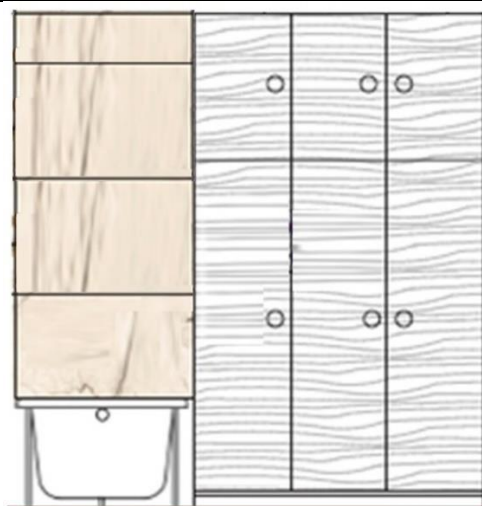

Описание

Размеры – Ш1500 хГ 320 хВ2700 мм

Размеры даны без учета толщины отделки стен, пола, потолков).

Необходим предварительный замер и уточнение размеров.

Назначение: Шкаф 2 секции с антресолями - для полотенец, банных и хозяйственных принадлежностей.

Наполнение – полки, ящики.

Тип дверей – распашные, глухие

Цвет - IVORY

Стиль – классика