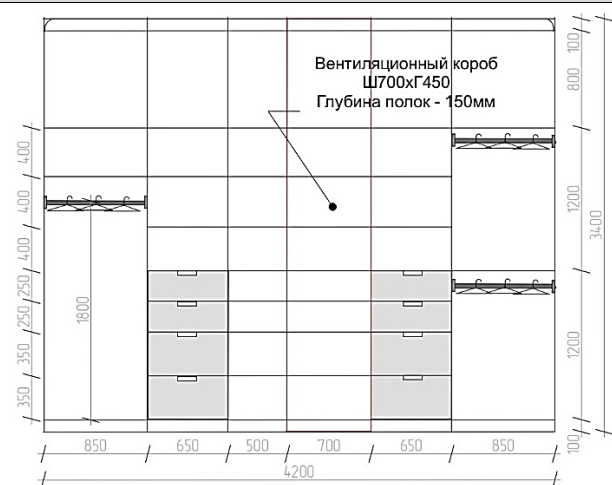

Шкаф №2

Описание

Размеры ниши под встраивание
– Ш4200 хГ 550 хВ3400 мм

Размеры даны без учета толщины отделки стен, пола, потолков). Необходим предварительный замер и уточнение размеров.

Тип дверей – распашные глухие.

Цвет – IVORY

Стиль – классика