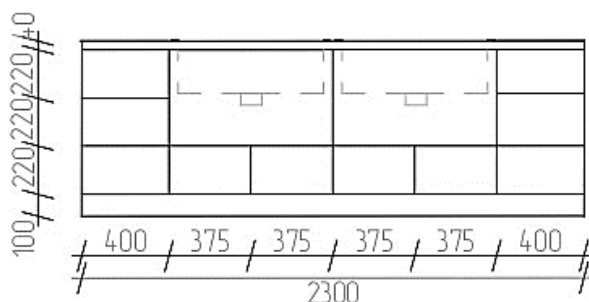

Описание

Размеры ниши под встраивание – Ш2300 хГ 950 мм

Размеры даны без учета толщины отделки стен, пола, потолков). Необходим предварительный замер и уточнение размеров.

Описание: Тумба с мраморной столешницей и 2-мя встроенными раковинами

Назначение: для полотенец и туалетных принадлежностей.

Габаритные размеры тумбы:

Ширина– 2300 мм

Глубина - 600 мм

Высота – 800 мм

Размеры раковины (2 шт) – Ш 600-700мм, Г500 мм

Наполнение – полки, ящики.

Столешница - мрамор

Тип дверей – распашные, глухие

Цвет - IVORY

Стиль – классика